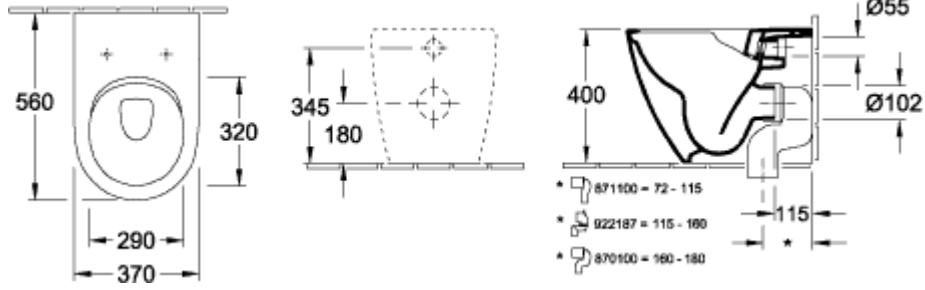

DISEGNI TECNICI

5602R001